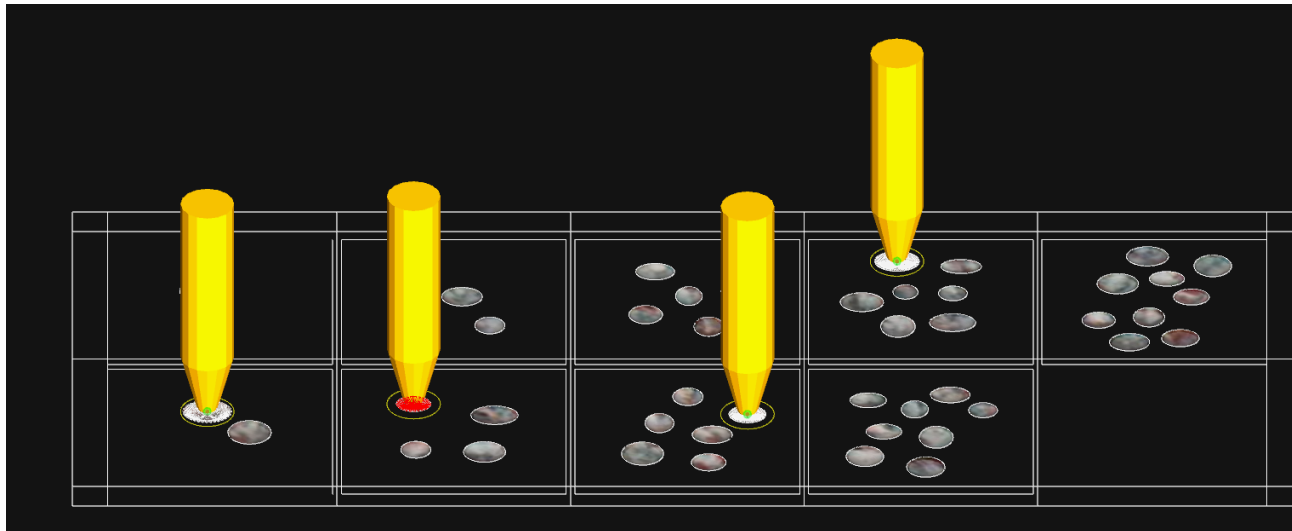

## Résidence d'artiste. Le Cube à Valaurie. Martine Lafon du 20-08 au 20-10-2012

Le projet de Martine Lafon porte un regard écrit, photographique ou dessiné sur les industries humaines dans un territoire.  
En cours de réalisation, il sera partiellement montré au cube les 13 et 14 octobre, le samedi de 15h à 19h et le dimanche de 10h à 12h et de 15h à 19h, lors des journées portes ouvertes qu'organise la Région Rhône-Alpes. Contact : 04 75 96 01 29

le cube Place Coluche 26230 Valaurie

Rhône-Alpes

Jeu de 9. Conception Martine Lafon. Réalisation Sportiello Marbrerie. Détail du prototype en pierre de mer adoucie.

Tuyaux d'esprit et d'elixir. Photographie et dessin. Distillerie Eyguebelle. © Martine Lafon  
Estampes numériques. Les Editions Bervillé.

les chapitres actuellement en cours d'écriture

- **La couvée du temple**  
C'est un objet, un château métallique...
- **Marmo paesino ou pietra emboscata**  
Ici, les jeux de la nature ont pétrifié les jus colorés...
- **Bornes et querelles**  
[...] un petit mécanisme souffleur gonflait et dégonflait au rythme cardiaque, une membrane d'élastomère patinée de mousse et de lichens...
- **L'esprit au bout de l'alambic**  
Les moines ont toujours aimé résister aux fruits de la tentation en produisant des gourmandises...
- **L'emporte-pièce et le mandrin**  
[...] d'un seul tenant et avant la découpe il sera imprimé.
- **Le lotus, la truite et le castor**  
[...] quand je la laisse tomber sur la planche, sa sonorité est un peu plus cassante, un peu plus creuse, moins étouffée qu'au début.