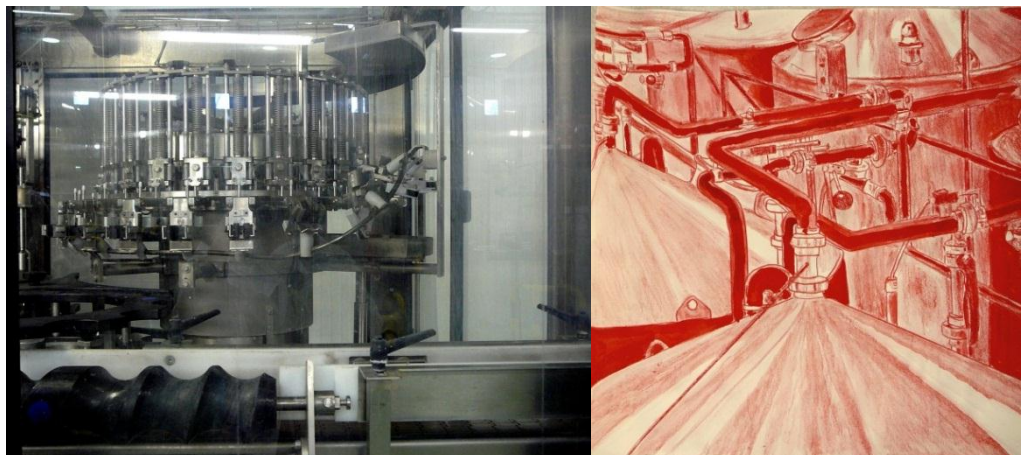

## Résidence d'artiste. Le Cube à Valaurie. Martine Lafon du 20-08 au 20-10-2012

Le projet de Martine Lafon porte un regard écrit, photographique ou dessiné sur les industries humaines dans un territoire.  
En cours de réalisation, il sera partiellement montré au cube les 13 et 14 octobre, le samedi de 15h à 19h et le dimanche de 10h à 12h et de 15h à 19h, lors des journées portes ouvertes qu'organise la Région Rhône-Alpes. Contact : 04 75 96 01 29

le cube Place Coluche 26230 Valaurie

Rhône-Alpes

Jeu de 9. Conception Martine Lafon. Réalisation Sportiello Marbrerie. Détail du prototype en pierre de mer adoucie.

Tuyaux d'esprit et d'elixir. Photographie et dessin. Distillerie Eyguebelle. © Martine Lafon  
Estampes numériques. Les Editions Bervillé.