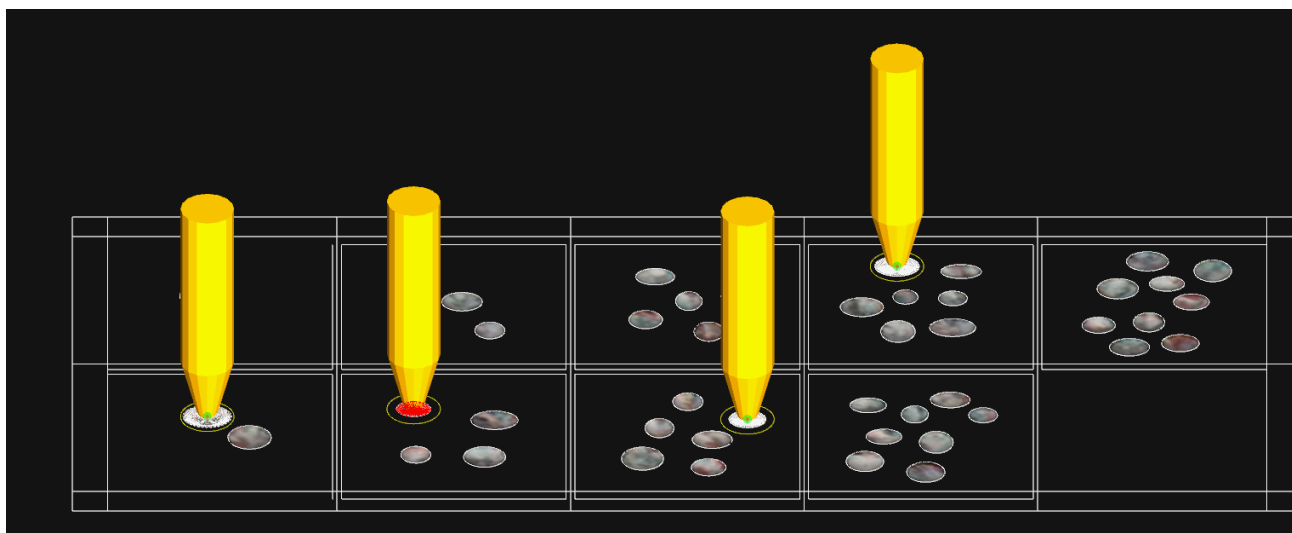

Résidence d'artiste. Le Cube à Valaurie. Martine Lafon du 20-08 au 20-10-2012

Le projet de Martine Lafon porte un regard écrit, photographique ou dessiné sur les industries humaines dans un territoire.
En cours de réalisation, il sera partiellement montré **au cube** les 13 et 14 octobre, le samedi de 15h à 19h et le dimanche de 10h à 12h et de 15h à 19h, lors des journées portes ouvertes qu'organise la Région Rhône-Alpes. Contact : 04 75 96 01 29

le cube Place Coluche 26230 Valaurie

Rhône-Alpes

Jeu de 9. Conception Martine Lafon. Réalisation Sportiello Marbrerie. Détail du prototype en pierre de mer adoucie.

Tuyaux d'esprit et d'elixir. Photographie et dessin. Distillerie Eyguebelle. © Martine Lafon
Estampes numériques. Les Editions Bervillé.

les chapitres actuellement en cours d'écriture

- **La couvée du temple**
C'est un objet, un château métallique...
- **Marmo paesino ou pietra emboscata**
Ici, les jeux de la nature ont pétrifié les jus colorés...
- **Bornes et querelles**
[...] un petit mécanisme souffleur gonflait et dégonflait au rythme cardiaque, une membrane d'élastomère patinée de mousse et de lichens...
- **L'esprit au bout de l'alambic**
Les moines ont toujours aimé résister aux fruits de la tentation en produisant des gourmandises...
- **L'emporte-pièce et le mandrin**
[...] d'un seul tenant et avant la découpe il sera imprimé.
- **Le lotus, la truite et le castor**
[...] quand je la laisse tomber sur la planche, sa sonorité est un peu plus cassante, un peu plus creuse, moins étouffée qu'au début.