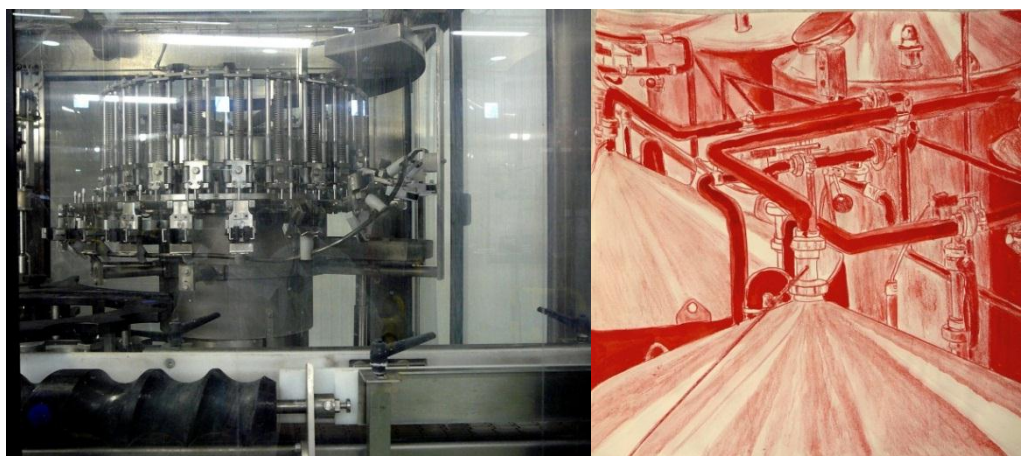

Résidence d'artiste. Le Cube à Valaurie. Martine Lafon du 20-08 au 20-10-2012

Le projet de Martine Lafon porte un regard écrit, photographique ou dessiné sur les industries humaines dans un territoire.
En cours de réalisation, il sera partiellement montré **au cube** les 13 et 14 octobre, le samedi de 15h à 19h et le dimanche de 10h à 12h et de 15h à 19h, lors des journées portes ouvertes qu'organise la Région Rhône-Alpes. Contact : 04 75 96 01 29

le cube Place Coluche 26230 Valaurie

Rhône-Alpes

Jeu de 9. Conception Martine Lafon. Réalisation Sportiello Marbrerie. Détail du prototype en pierre de mer adoucie.

Tuyaux d'esprit et d'elixir. Photographie et dessin. Distillerie Eyguebelle. © Martine Lafon
Estampes numériques. Les Editions Bervillé.