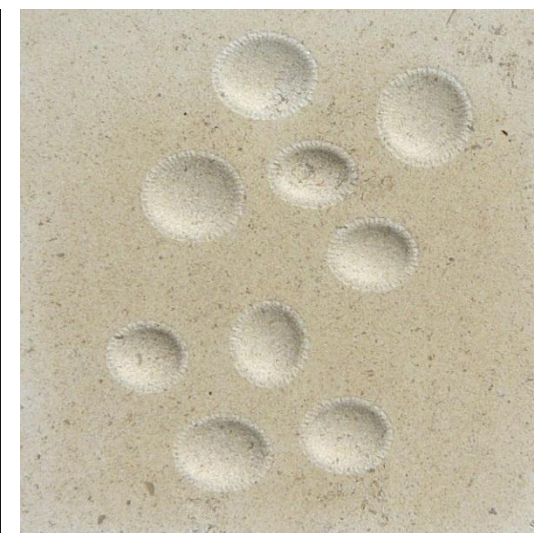

Résidence d'artiste. Le Cube à Valaurie. Martine Lafon du 20-08 au 20-10-2012

Le projet de Martine Lafon porte un regard écrit, photographique ou dessiné sur les industries humaines dans un territoire.
En cours de réalisation, il sera partiellement montré **au cube** les 13 et 14 octobre, le samedi de 15h à 19h et le dimanche de 10h à 12h et de 15h à 19h, lors des journées portes ouvertes qu'organise la Région Rhône-Alpes. Contact : 04 75 96 01 29

le cube Place Coluche 26230 Valaurie

Rhône-Alpes

Jeu de 9. Conception Martine Lafon. Réalisation Sportiello Marbrerie. Détail du prototype en pierre de mer adoucie.

Tuyaux d'esprit et d'elixir. Photographie et dessin. Distillerie Eyguebelle. © Martine Lafon
Estampes numériques. Les Editions Bervillé.

les chapitres actuellement en cours d'écriture

- **La couvée du temple**
C'est un objet, un château métallique...
- **Marmo paesino ou pietra emboscata**
Ici, les jeux de la nature ont pétrifié les jus colorés...
- **Bornes et querelles**
[...] un petit mécanisme souffleur gonflait et dégonflait au rythme cardiaque, une membrane d'élastomère patinée de mousse et de lichens...
- **L'esprit au bout de l'alambic**
Les moines ont toujours aimé résister aux fruits de la tentation en produisant des gourmandises...
- **L'emporte-pièce et le mandrin**
[...] d'un seul tenant et avant la découpe il sera imprimé.
- **Le lotus, la truite et le castor**
[...] quand je la laisse tomber sur la planche, sa sonorité est un peu plus cassante, un peu plus creuse, moins étouffée qu'au début.